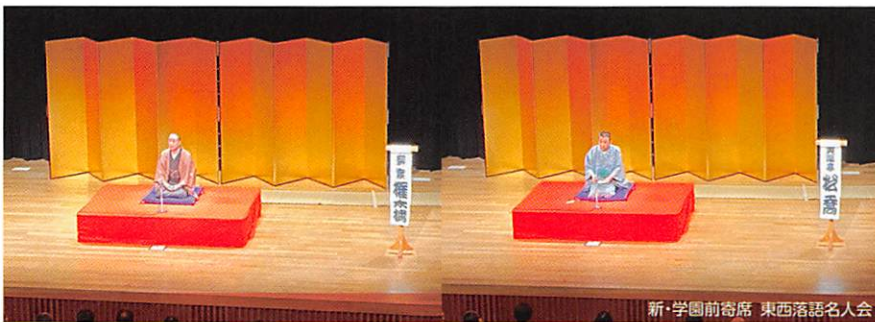

芸能・演劇・舞踊

芸能

開催日	公演名	会場	来場者数
10/18㊤	新・学園前寄席 東西落語名人会	奈良市西部会館市民ホール (学園前ホール)	137
10/28㊤~11/3㊤	第63回 天理市展	天理市文化センター 1F 展示ホール	50
11/1㊤	相撲甚句の日	葛城市相撲館「けはや座」	21

演劇

開催日	公演名	会場	来場者数
9/13㊤	おはなしの会	大安寺 獅子吼殿ホールひびき	22
10/3㊤	奈良市アートプロジェクト 平田オリザの表現ワークショップ	奈良市ならまちセンター	30
10/8㊤~10/12㊤	鯨椅子project #9「THE WINDS OF GOD」	郡山城天守台西側城壁 特設野外劇場	221
10/24㊤・10/25㊤	葛城市民劇団「風塾」第24回定期公演「赤い靴」	葛城市新庄文化会館	243
11/29㊤	いかるが子ども人形げきじょう「三まいのおふだ」	いかるがホール(小ホール)	60

舞踊

開催日	公演名	会場	来場者数
11/3㊤	第49回橿原市レクリエーション大会 第59回民謡・舞踊発表会	橿原文化会館	189