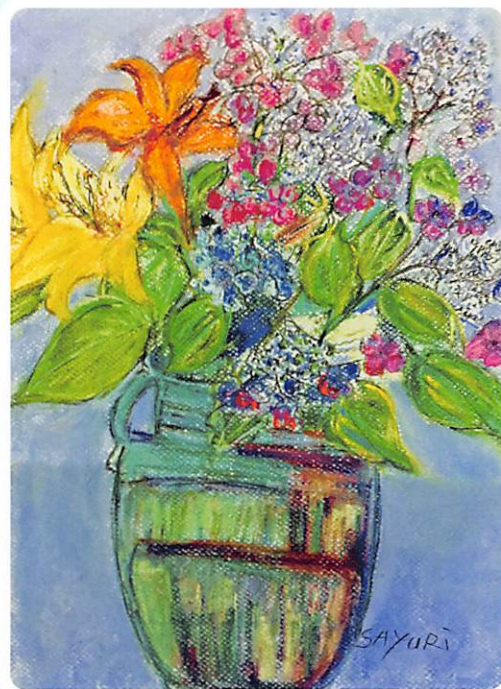

# 水無月の大和を パステルカラーに染めて

Pastel life 松本さゆり アート展

大和をパステルカラーに染めて、  
古都奈良は、穏やかで優しい時間が流れます。

大和に住み、ソフトパステルと油彩で  
原風景を描いています。

絵に会いに  
いらっしやって下さいませ。

ホームページで作品をご覧になれます <http://www.pastelsayuri.jp>

期間 2022年

6月1日(水)~6月30日(木)